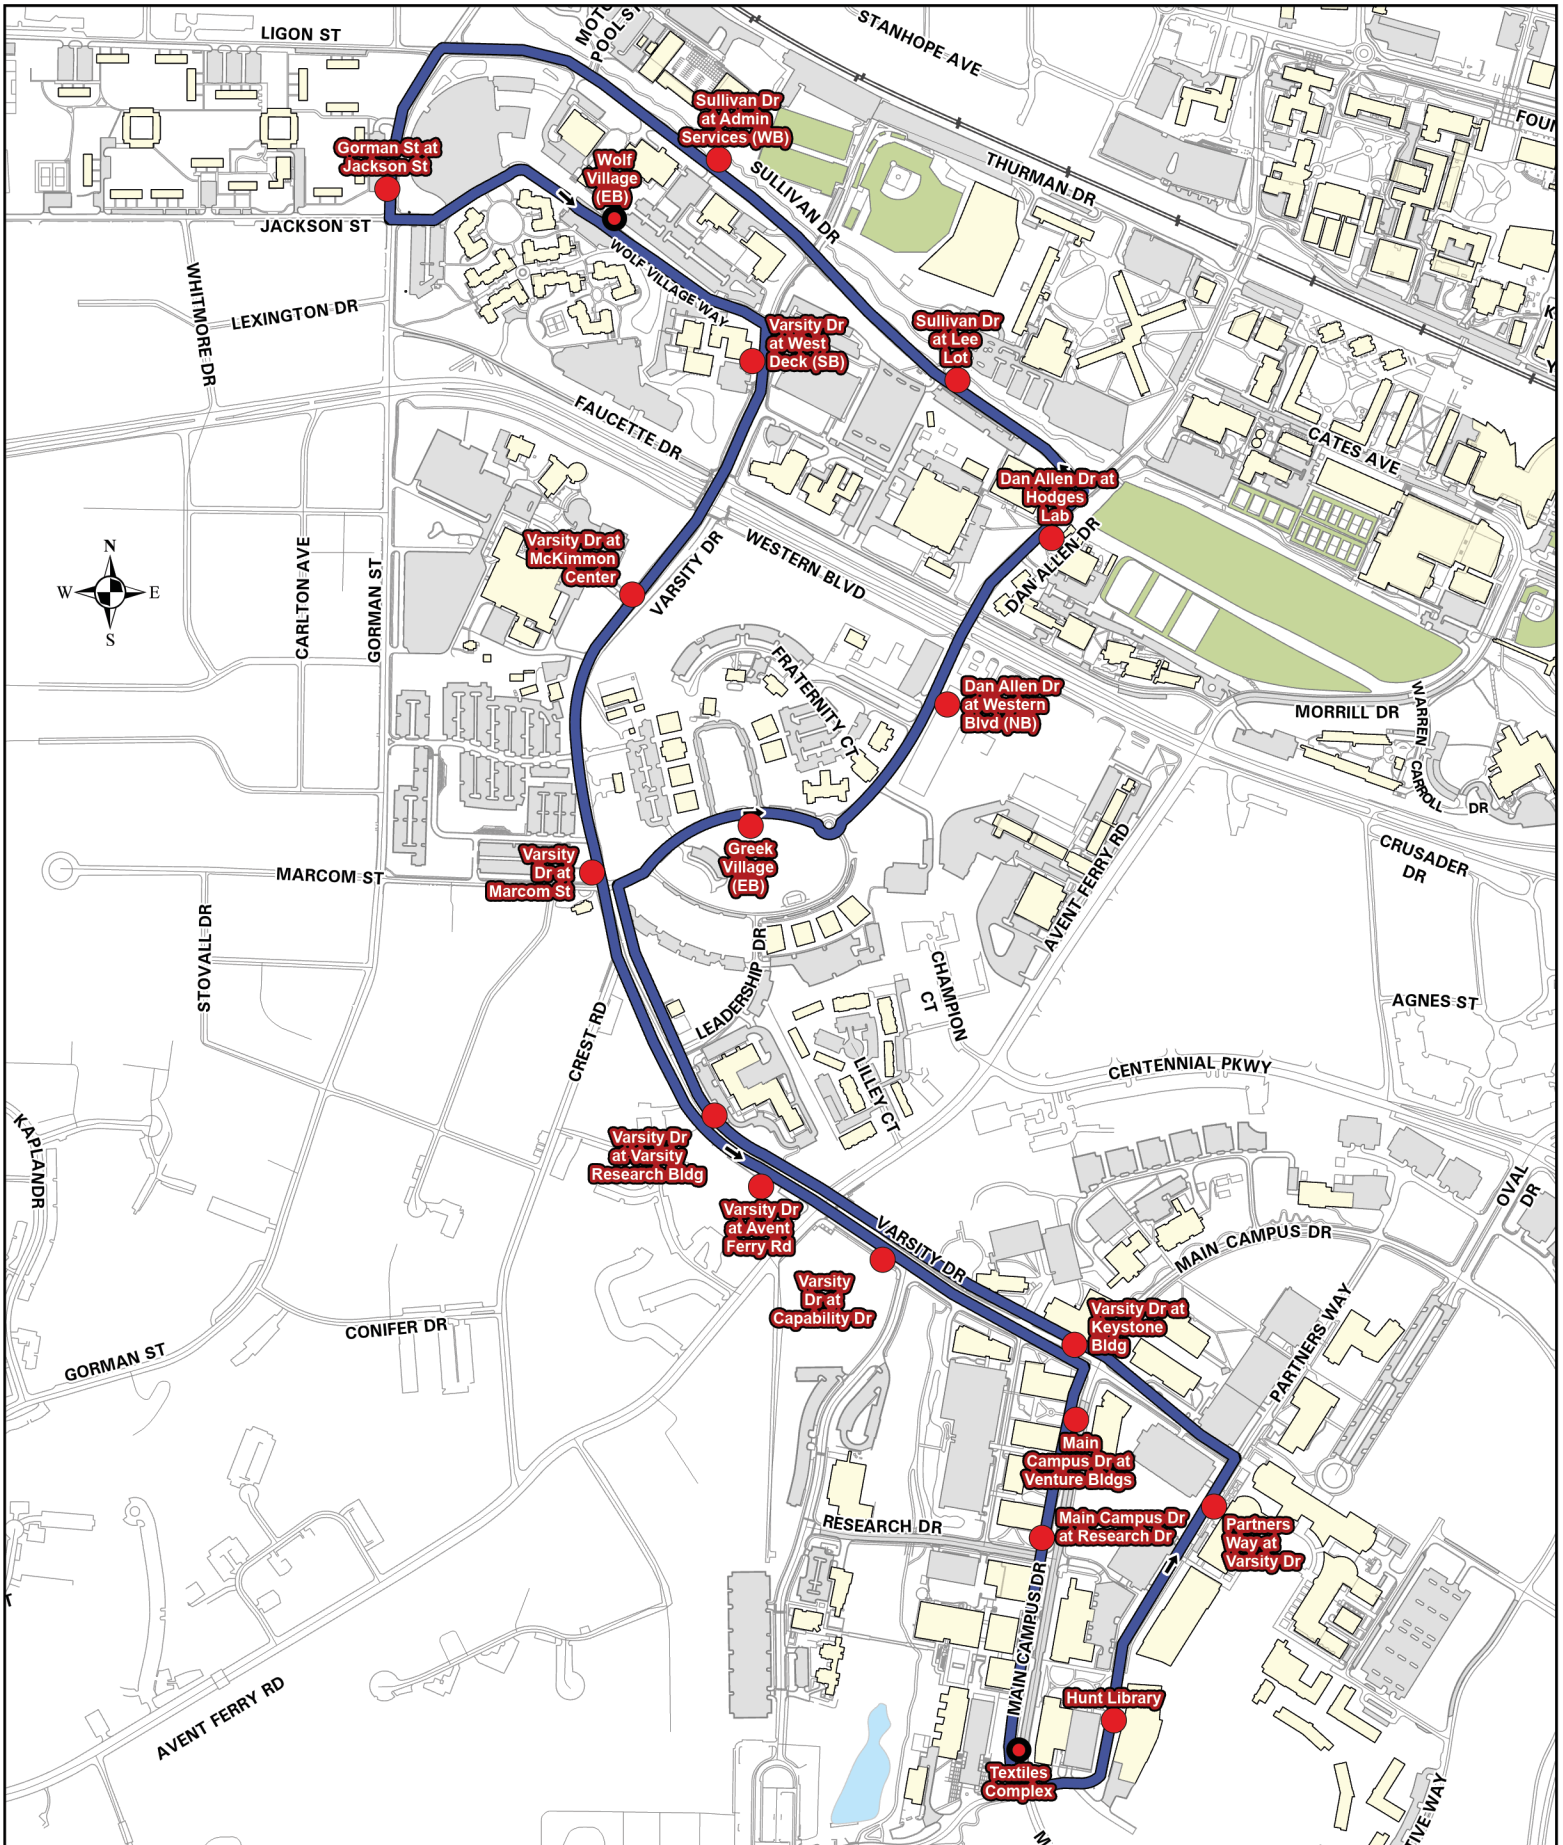

Wolfline Fall 2026

Route 43